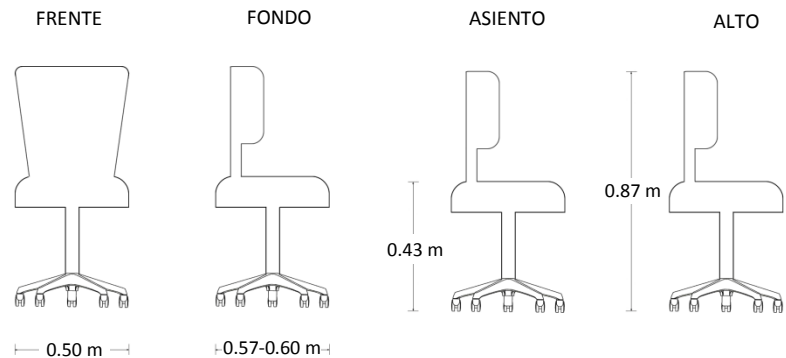

Sillón Operativo en Tela

Marca: Requiez
MOD: RS-460/08

SKU: 8364

Características

- Sillón operativo de trabajo en tela.
- Diseño ergonómico para máximo soporte lumbar.
- Elevación neumática.
- Mecanismo básico.
- Medidas; Altura total: 1.02 / Alto total al asiento: 0.52 mts.

Consulta el precio actual de este producto, ingresando el SKU en el buscador de nuestro sitio en internet: www.ofitek.com

Dimensiones

Especificaciones Técnicas

- Acojinamiento fabricado en poliuretano inyectado de 53 kg/m³ de densidad con retardante de flama.
- Base de 5 puntas fabricada en nylon reforzado y con cinturón de acero.
- Base de asiento y respaldo en polipropileno.
- El acojinamiento del asiento y respaldo tiene la suficiente densidad para soportar uniformemente el peso corporal, además de estar conformado al cuerpo humano.
- Mecanismo básico elaborado de placa de acero calibre 10, permite al usuario adquirir una posición de acuerdo al tipo de actividad que esté desarrollando.
- El ajuste de altura de pistón de gas en la silla permite cambiar la altura del asiento con un solo movimiento fácil y sencillo.
- Descansabrazos con ajuste de altura en poliuretano, mantienen los brazos en posición cómoda, reduciendo la tensión en los hombros, cuello y espalda.
- Colores disponibles: Consultar carta de tapices.