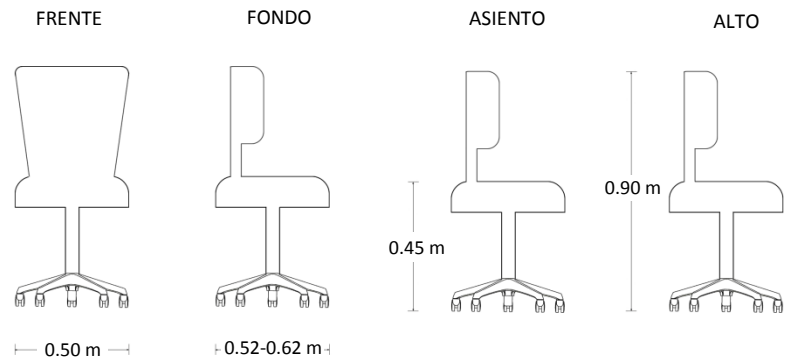

## Características

- Sillón operativo de trabajo en tela.
- Diseño ergonómico para máximo soporte lumbar.
- Elevación neumática.
- Mecanismo asynchro permite ajustar el ángulo de reclinamiento entre asiento y respaldo de manera independiente.
- Medidas; Altura total: 1.03 / Alto total al asiento: 0.57 mts.

## Dimensiones

## Especificaciones Técnicas

- Acojinamiento fabricado en poliuretano inyectado de 53 kg/m<sup>3</sup> de densidad con retardante de flama.
- Base de 5 puntas fabricada en acero con cubierta plástica decorativa.
- Ajuste de altura del respaldo.
- El acojinamiento del asiento y respaldo tiene la suficiente densidad para soportar uniformemente el peso corporal, además de estar conformado al cuerpo humano.
- Mecanismo asynchro articulado para inclinación independiente de asiento y respaldo. Elaborado de placa de acero calibre 10, permite al usuario adquirir una posición de acuerdo al tipo de actividad que esté desarrollando.
- El ajuste de altura de pistón de gas en la silla permite cambiar la altura del asiento con un solo movimiento fácil y sencillo.
- Descansabrazos con ajuste de altura en poliuretano, mantienen los brazos en posición cómoda, reduciendo la tensión en los hombros, cuello y espalda.
- Colores disponibles: Consultar carta de tapices.