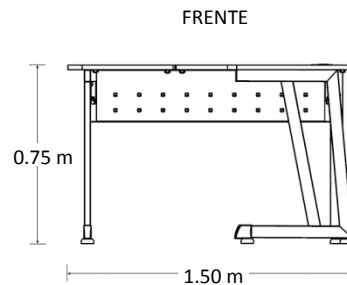

Isla de Trabajo

Marca: Línea Italia
MOD: 210-S

SKU: 8564

Características

- Cubierta de melamina de 19mm de espesor.
- Estructura tubular de acero calibre 20.
- Regatones niveladores.
- No incluye pasacables ni canaleta para voz y datos.
- Medidas: 1.50 x 1.50 x 0.75 mts.

Consulta el precio actual de este producto, ingresando el SKU en el buscador de nuestro sitio en internet: www.ofitek.com

Dimensiones

Especificaciones Técnicas

- Cubiertas en tablero de partículas de madera estándar de 19mm terminadas con cubre cantos de PVC 1mm. semirrígido de alta presión.
- Base de estructura tubular de acero de 2" x 1" calibre 20 terminada en pintura epóxica texturizada con aplicación power coating.
- Sistema de ensamble sin requerimiento de herramientas, basado en un dispositivo de unión auto sujetable, que permite un ensamble fácil y resistente que cumple con las pruebas (EEM) para armado y desarmado sin perder estabilidad.
- Regatón nivelador 100% polipropileno para ajustar la altura del mueble.
- No incluye porta teclado ni porta CPU. Se cotiza por separado.
- Colores para Cubierta: grafito, caoba, maple, tabaco, blanco y nogal.
- Colores para Estructura: Aluminio para todos los colores de cubierta, excepto cubierta grafito en estructura negra.