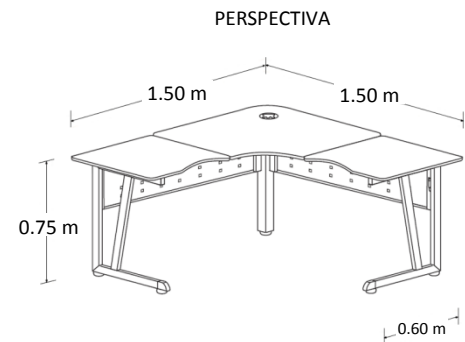

Isla de Trabajo

Marca: Línea Italia
MOD: 210-S

SKU: 8564

Características

- Cubierta de melamina de 19mm de espesor.
- Estructura tubular de acero calibre 20.
- Regatones niveladores.
- No incluye pasacables ni canaleta para voz y datos.
- Medidas: 1.50 x 1.50 x 0.75 mts.

Consulta el precio actual de este producto, ingresando el SKU en el buscador de nuestro sitio en internet: www.ofitek.com

Dimensiones

Especificaciones Técnicas

- Cubiertas en tablero de partículas de madera estándar de 19mm terminadas con cubre cantos de PVC 1mm. semirrígido de alta presión.
- Base de estructura tubular de acero de 2" x 1" calibre 20 terminada en pintura epóxica texturizada con aplicación power coating.
- Sistema de ensamble sin requerimiento de herramientas, basado en un dispositivo de unión auto sujetable, que permite un ensamble fácil y resistente que cumple con las pruebas (EEM) para armado y desarmado sin perder estabilidad.
- Regatón nivelador 100% polipropileno para ajustar la altura del mueble.
- No incluye porta teclado ni porta CPU. Se cotiza por separado.
- Colores para Cubierta: grafito, caoba, maple, tabaco, blanco y nogal.
- Colores para Estructura: Aluminio para todos los colores de cubierta, excepto cubierta grafito en estructura negra.